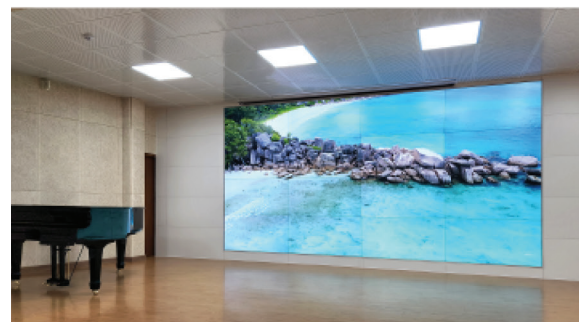

광양중초등학교
3단 3열 총 9대 / 베젤 0.88mm

순천여자고등학교
4단 4열 총 16대 / 베젤 0.88mm