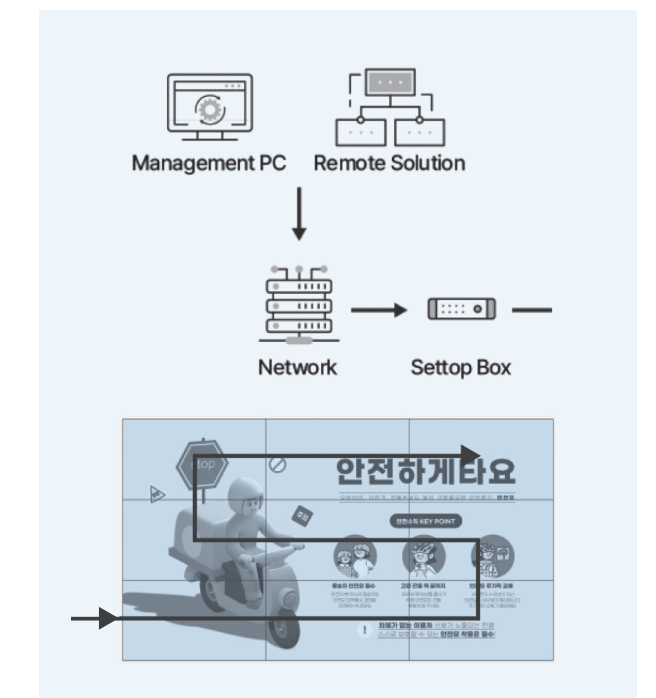

열과 충격에 강하며, 가공성이 뛰어나 자동차 내외장재, 가전제품에 주로 사용

다양한 디스플레이 구성

설치 환경에 따라 가로, 세로 다양한 형태의 조합으로 디스플레이를 구성하여 설치 가능

원격제어로 송출 관리

네트워크 기반으로 콘텐츠를 원격 제어하고 여러 대의 디스플레이를 손쉽게 송출하고 관리

학교에서는

활용

- 방문객을 위한 웰컴 보드
- 학사일정과 교내 행사 일정 안내
- 교육 자료 및 홍보 콘텐츠 송출
- 디지털 게시판으로 활용